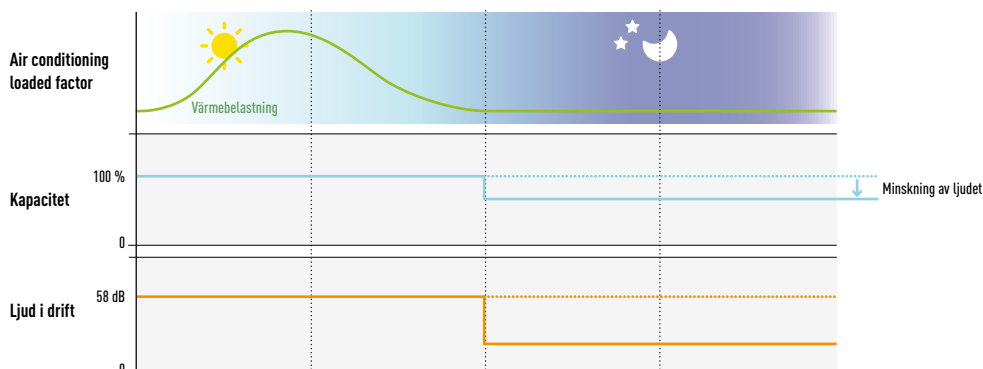

* Vid värmedrift med en storlek större vätske ledning (huvud stam), beror av kombination på inomhus enheter. / COP & EER är vid 400V enligt EU direktiv 2002/31/EC

TILLBEHÖR	NAMN	ANVÄNDNING	ANTAL
CZ-CAPDC3	Behovsstyrningssats	Begränsar den högsta effekt vid toppbelastning i 40-100 % . (Fabriks inställning är 100%, 70% el 0%)	1
CZ-CAPC3	Lokal adapter för PÅ/AV kontroll	Externt start och stopp	1
PAW-GRDSTD40	Markställning	Markstativ passar Mini ECOi, HxLxB 400x900x400mm	1
PAW-WTRAY	Kondensvatten dropplåt	Dropplåt (Mangelis) för markstäl. PAW-GRDFSTD40	1
PAW-GRDBSE20	Markförhöjning	2 st markförhöjning av SBE, H=20cm, L=60cm	1

Tyst driftläge

Vid installation i andelslägenheter är tyst drift viktigt, särskilt nattetid. Vi strävar efter att uppnå lägsta möjliga ljudnivå.